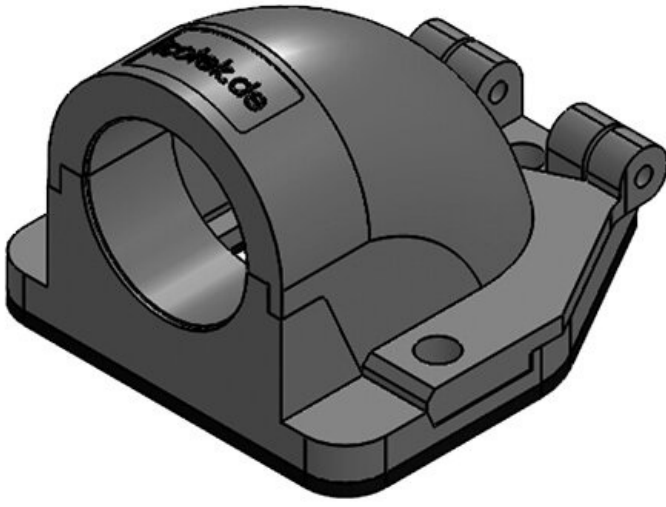

CONFIX™ FWS spiral hortum rakoru

Spiral hortum rakoru ve doğrudan hortum bağlantısı için / IP54

CONFIX™ FWS açılı spiral rakorları ile makinalara, kutulara veya panolara koruma hortumları geçirilir. Açılabilir kapak, menteşe ile tutturulmuştur, böylelikle kaybolmaz. Bu sistem montajı sevimli hale getirmektedir.

CONFIX™ FWS-A 20 gy

Sipariş No.
EAN

31384
4251269300
233

Renk
Çivata delik
adetleri
Çivata delik
çapları

**gri (RAL
7011)**
3

Paket içi
miktarı
Uzunluk
Genişlik
Yükseklik
Diş

10
49 mm
45 mm
32 mm
M20 x 1,5

4,3 mm