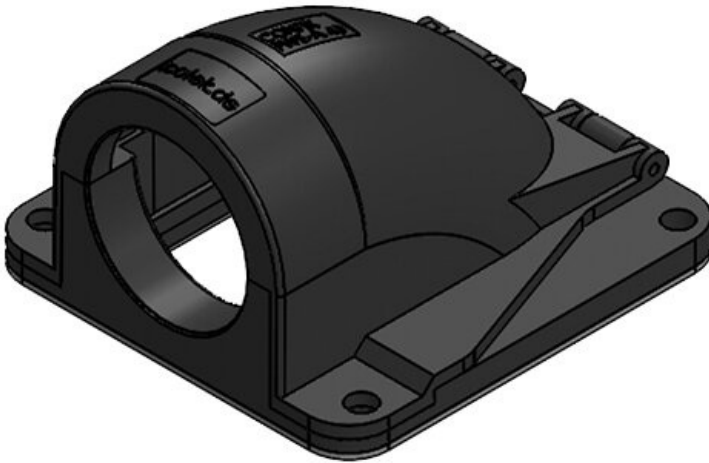

Sipariş No.	31392	Renk	siyah
EAN	4251269300	Çivata delik adetleri	4
Paket içi miktarı	5	Çivata delik çapları	6,6 mm
Uzunluk	97 mm		
Genişlik	92 mm		
Yükseklik	56 mm		
Diş	M40 x 1,5