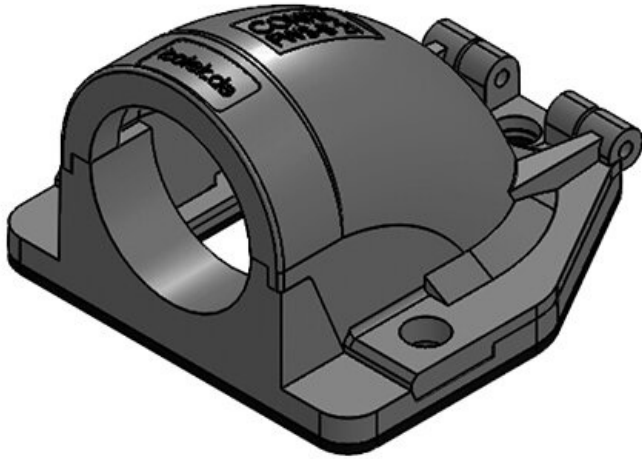

Sipariş No.	31417	Nominal	NW 23
EAN	4251269300	genişlik	
	370	Çivata delik	3
Paket içi	10	adetleri	
miktarı		Çivata delik	6,6 mm
Uzunluk	67 mm	çapları	
Genişlik	63 mm		
Yükseklik	41 mm		
Renk	gri (RAL 7011)