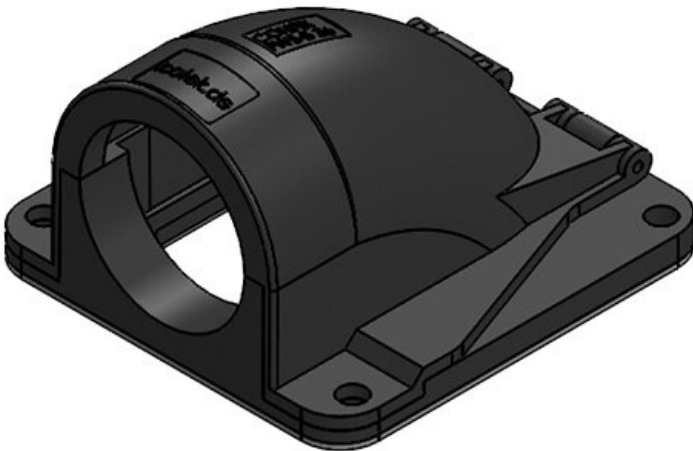

CONFIX™ FWS-B 36 bk

Sipariş No.	31422	Nominal	NW 37
EAN	4251269300	genişlik	
	400	Çivata delik	4
Paket içi	5	adetleri	
miktarı		Civata delik	6,6 mm
Uzunluk	97 mm	çapları	
Genişlik	92 mm		
Yükseklik	56 mm		
Renk	siyah