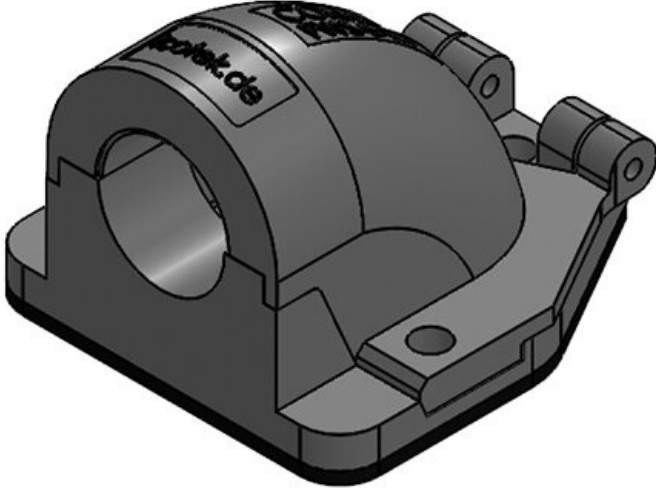

CONFIX™ FWS spiral hortum rakoru

Spiral hortum rakoru ve doğrudan hortum bağlantısı için / IP54

CONFIX™ FWS açılı spiral rakorları ile makinalara, kutulara veya panolara koruma hortumları geçirilir. Açılabilir kapak, menteşe ile tutturulmuştur, böylelikle kaybolmaz. Bu sistem montajı sevimli hale getirmektedir.

IP54

RoHS
compliant

REACH
COMPLIANCE

Made in
Germany

Teknik datalar

Koruma türü IP (EN 60529)	IP54
Malzeme	Polikarbonat
Yangın sınıfı	UL94-V0, kendi söner
Isı	-30 C° - 100 C°
Özellikler	silikonsuz, halojensiz
Montaj şekli	Civata

Avantajlar

- Kaybolmayan kapak
- Çok basit donatma
- Kullanımlı tasarım

Ürün tipleri ve boyutları

CONFIX™ FWS-A 16 bk

Sipariş No.	31380	Renk	siyah
EAN	4251269300	Çivata delik adetleri	3
Paket içi miktarı	202	Civata delik çapları	4,3 mm
Uzunluk	10		
Genişlik	49 mm		
Yükseklik	45 mm		
Diş	32 mm		
	M16 x 1,5		