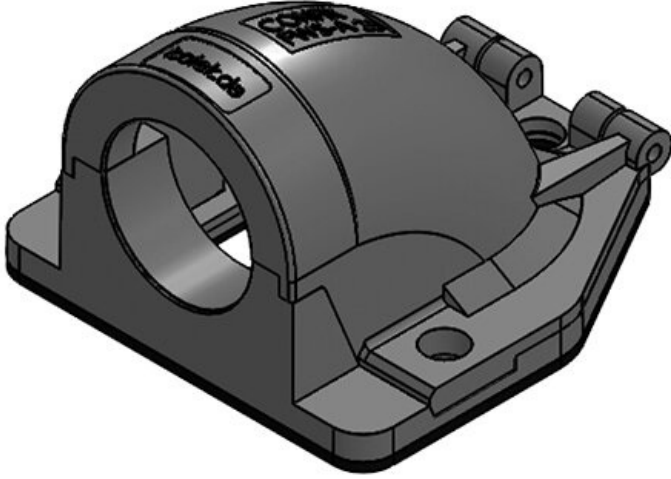

CONFIX™ FWS-A 25 bk

Sipariş No.
EAN

31386
4251269300
240

Renk
Çivata delik
adetleri
Çivata delik
çapları

siyah
3

Paket içi
miktarı
Uzunluk
Genişlik
Yükseklik
Diş

10
67 mm
63 mm
41 mm
M25 x 1,5

6,6 mm