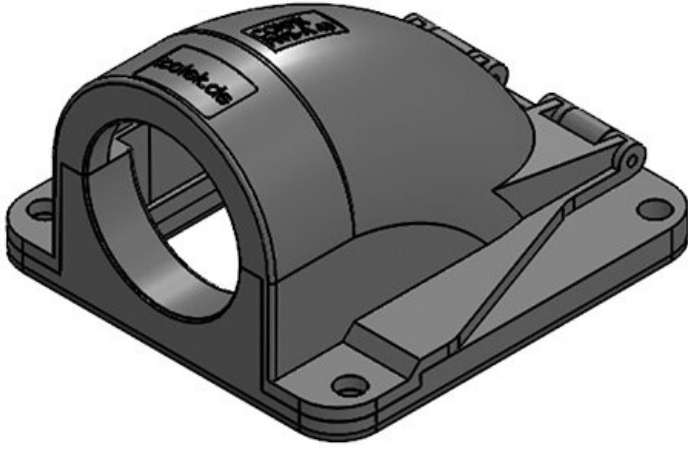

Sipariş No.	31393	Renk	gri (RAL 7011)
EAN	4251269300295	Çivata delik adetleri	4
Paket içi miktarı	5	Çivata delik çapları	6,6 mm
Uzunluk	97 mm		
Genişlik	92 mm		
Yükseklik	56 mm		
Dış	M40 x 1,5