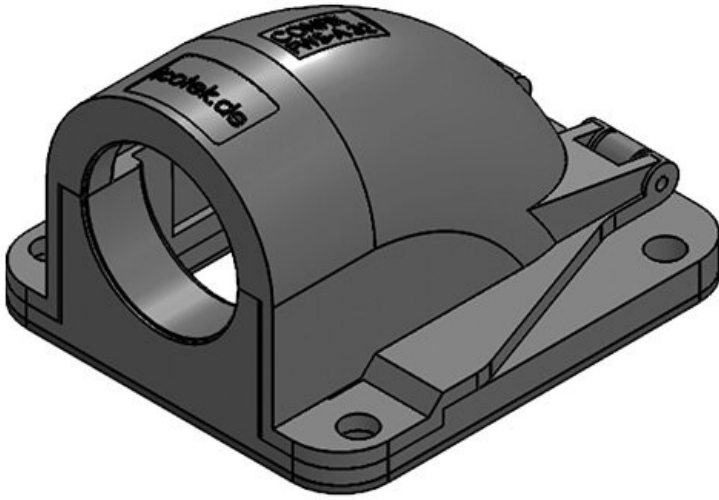

Sipariş No.	31390	Renk	gri (RAL 7011)
EAN	4251269300	Çivata delik adetleri	4
Paket içi miktarı	10	Çivata delik çapları	6,6 mm
Uzunluk	85 mm		
Genişlik	76 mm		
Yükseklik	51 mm		
Diş	M32 x 1,5